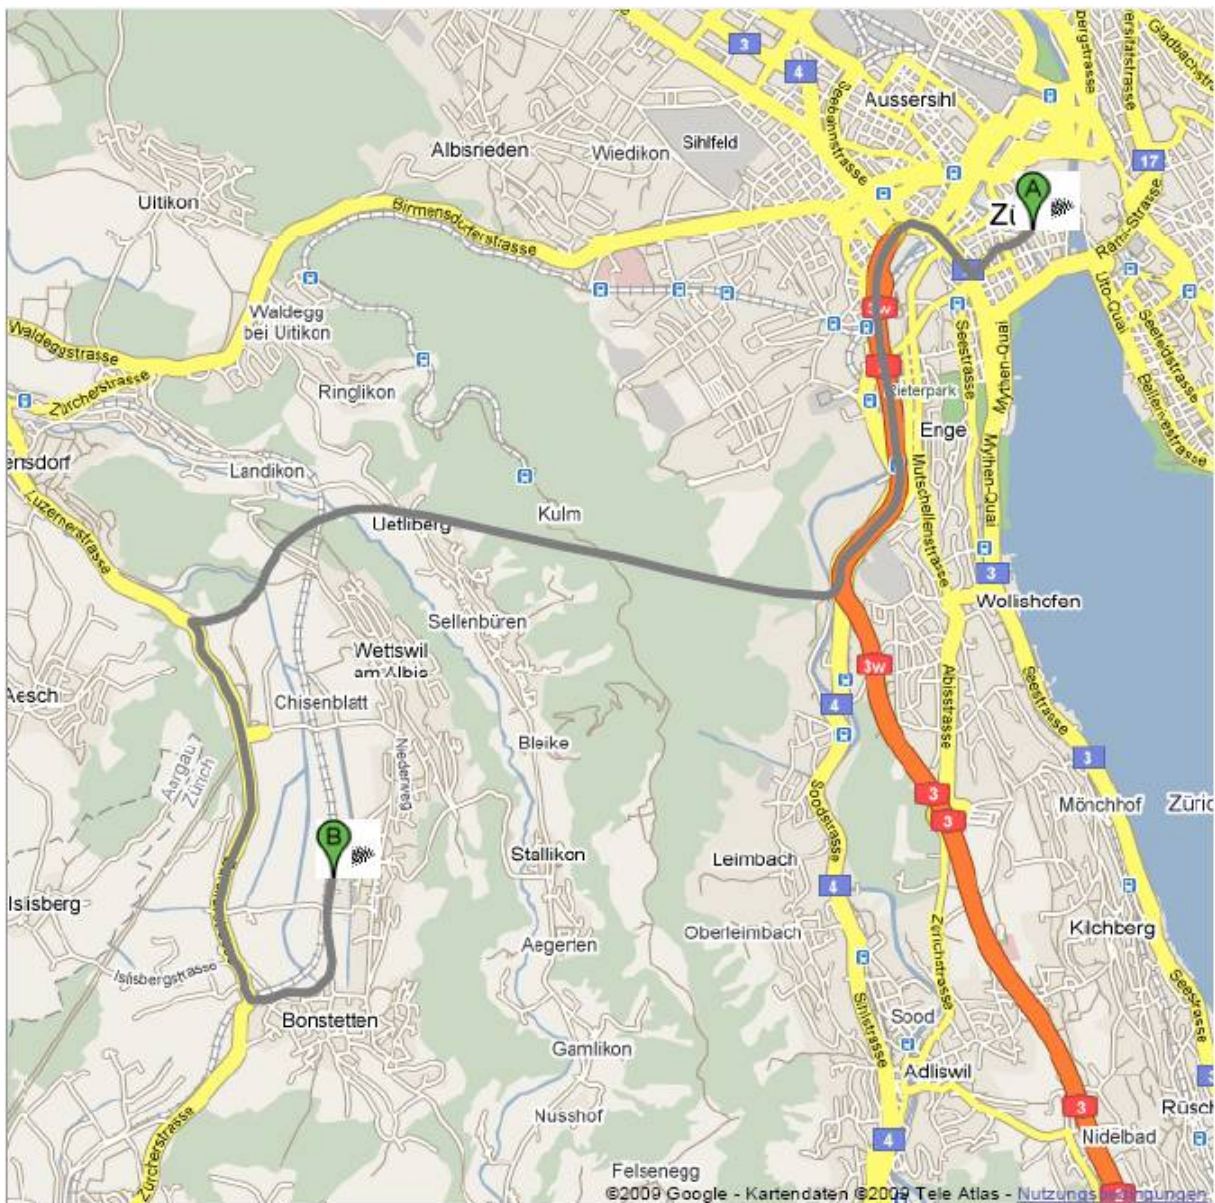

## Wegbeschreibung von Zürich → Relianz AG, Bonstetten

- Autobahn A3, Richtung Westring / Luzern
- Ausfahrt A3, links halten Richtung Wettswil, Hedingen
- Geradeaus auf der Luzernerstrasse
- Beim Lichtsignal links abbiegen Richtung Wettswil
- Geradeaus über den Bahnübergang
- Bei der nächsten Kreuzung rechts abbiegen in die Stationsstrasse
- Geradeaus bis Bahnhof Bonstetten
- Weiter Geradeaus, nach ca. 200m links abbiegen

**Ankunft: Stationsstrasse 43, Relianz AG**

## Wegbeschreibung von Zürich → Relianz AG, Bonstetten

- Autobahn A3, Richtung Westring, Luzern
  - Ausfahrt A3, links halten Richtung Wettswil, Hedingen
  - Weiter auf der Luzernerstrasse Richtung Hedingen
  - Nach der Eisenbahnbrücke links abbiegen
  - Weiter auf der Stationsstrasse
  - Geradeaus bis Coop-Schild, danach ca. 100m rechts abbiegen
- Ankunft: Stationsstrasse 43, Relianz AG**

## Wegbeschreibung von Affoltern am Albis → Relianz AG, Bonstetten

- Auf der Zürichstrasse geradeaus
- Weiter auf der Affolternstrasse, Richtung Hedingen
- Im Kreisverkehr dritte Ausfahrt (gerade aus) auf die Zürcherstrasse
- Vor der Eisenbahnbrücke rechts abbiegen in die Stationsstrasse
- Geradeaus bis Coop-Schild, danach ca. 100m rechts abbiegen