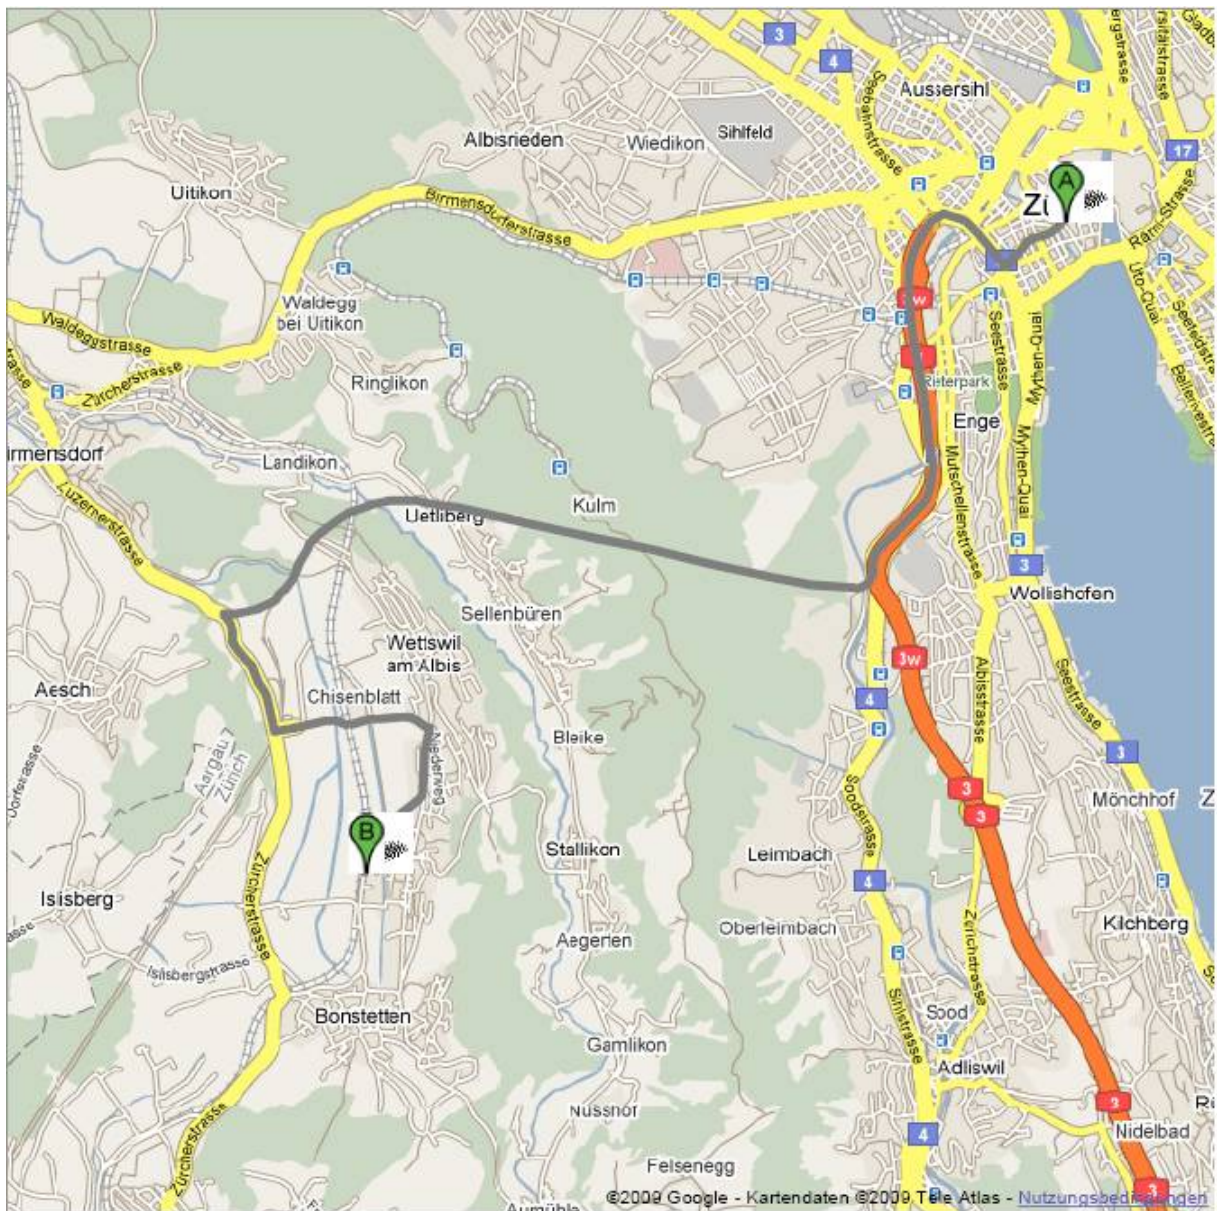

## Wegbeschreibung von Zürich → Relianz AG, Bonstetten

- Autobahn A3, Richtung Westring / Luzern
- Ausfahrt A3, links halten Richtung Wettswil, Hedingen
- Geradeaus auf der Luzernerstrasse
- Beim Lichtsignal links abbiegen Richtung Wettswil
- Geradeaus über den Bahnübergang
- Bei der nächsten Kreuzung rechts abbiegen in die Stationsstrasse
- Geradeaus bis Bahnhof Bonstetten
- Weiter Geradeaus, nach ca. 200m links abbiegen

**Ankunft: Stationsstrasse 43, Relianz AG**

## Wegbeschreibung von Zürich → Relianz AG, Bonstetten

- Autobahn A3, Richtung Westring, Luzern
  - Ausfahrt A3, links halten Richtung Wettswil, Hedingen
  - Weiter auf der Luzernerstrasse Richtung Hedingen
  - Nach der Eisenbahnbrücke links abbiegen
  - Weiter auf der Stationsstrasse
  - Geradeaus bis Coop-Schild, danach ca. 100m rechts abbiegen
- Ankunft: Stationsstrasse 43, Relianz AG**

## Wegbeschreibung von Affoltern am Albis → Relianz AG, Bonstetten

- Auf der Zürichstrasse geradeaus
- Weiter auf der Affolternstrasse, Richtung Hedingen
- Im Kreisverkehr dritte Ausfahrt (gerade aus) auf die Zürcherstrasse
- Vor der Eisenbahnbrücke rechts abbiegen in die Stationsstrasse
- Geradeaus bis Coop-Schild, danach ca. 100m rechts abbiegen