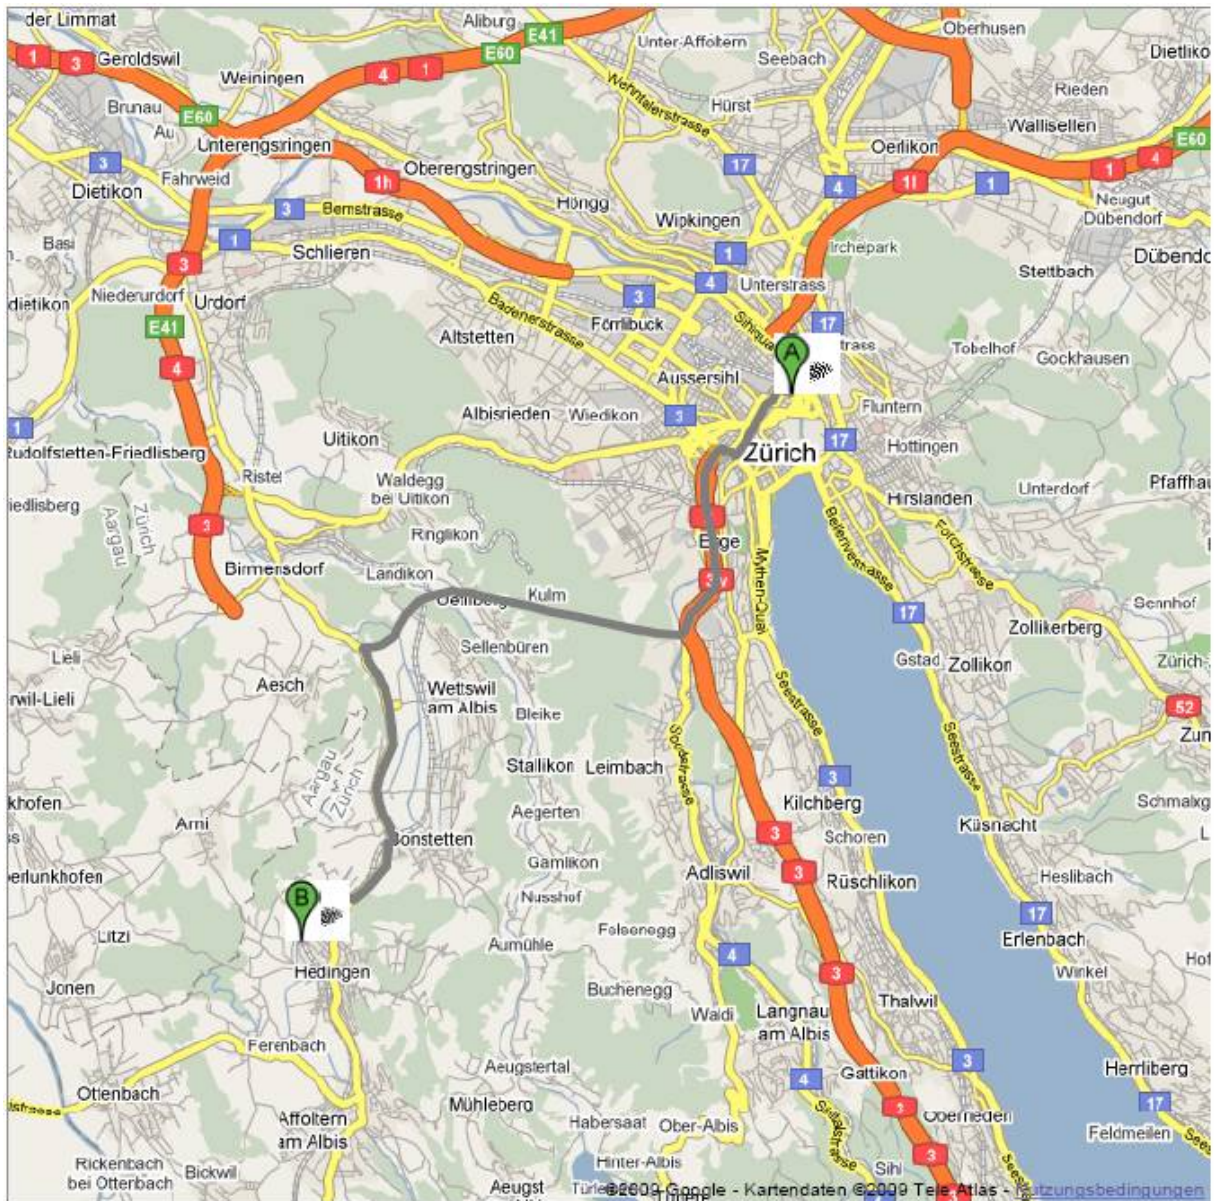

Wegbeschreibung Zürich → Richard Wettstein AG, Hedingen

- Ausfahrt A3, Richtung Westring / Luzern
- Ausfahrt A3, links halten Richtung Wettswil, Hedingen
- Weiter auf der Luzernerstrasse Richtung Hedingen
- Über die Eisenbahnbrücke, weiter Geradeaus
- Beim Lichtsignal rechts abbiegen, Industriegebiet
- Weiter Geradeaus auf der Maienbrunnenstrasse

Ankunft: auf der linken Seite, Maienbrunnenstrasse 14, Richard Wettstein AG