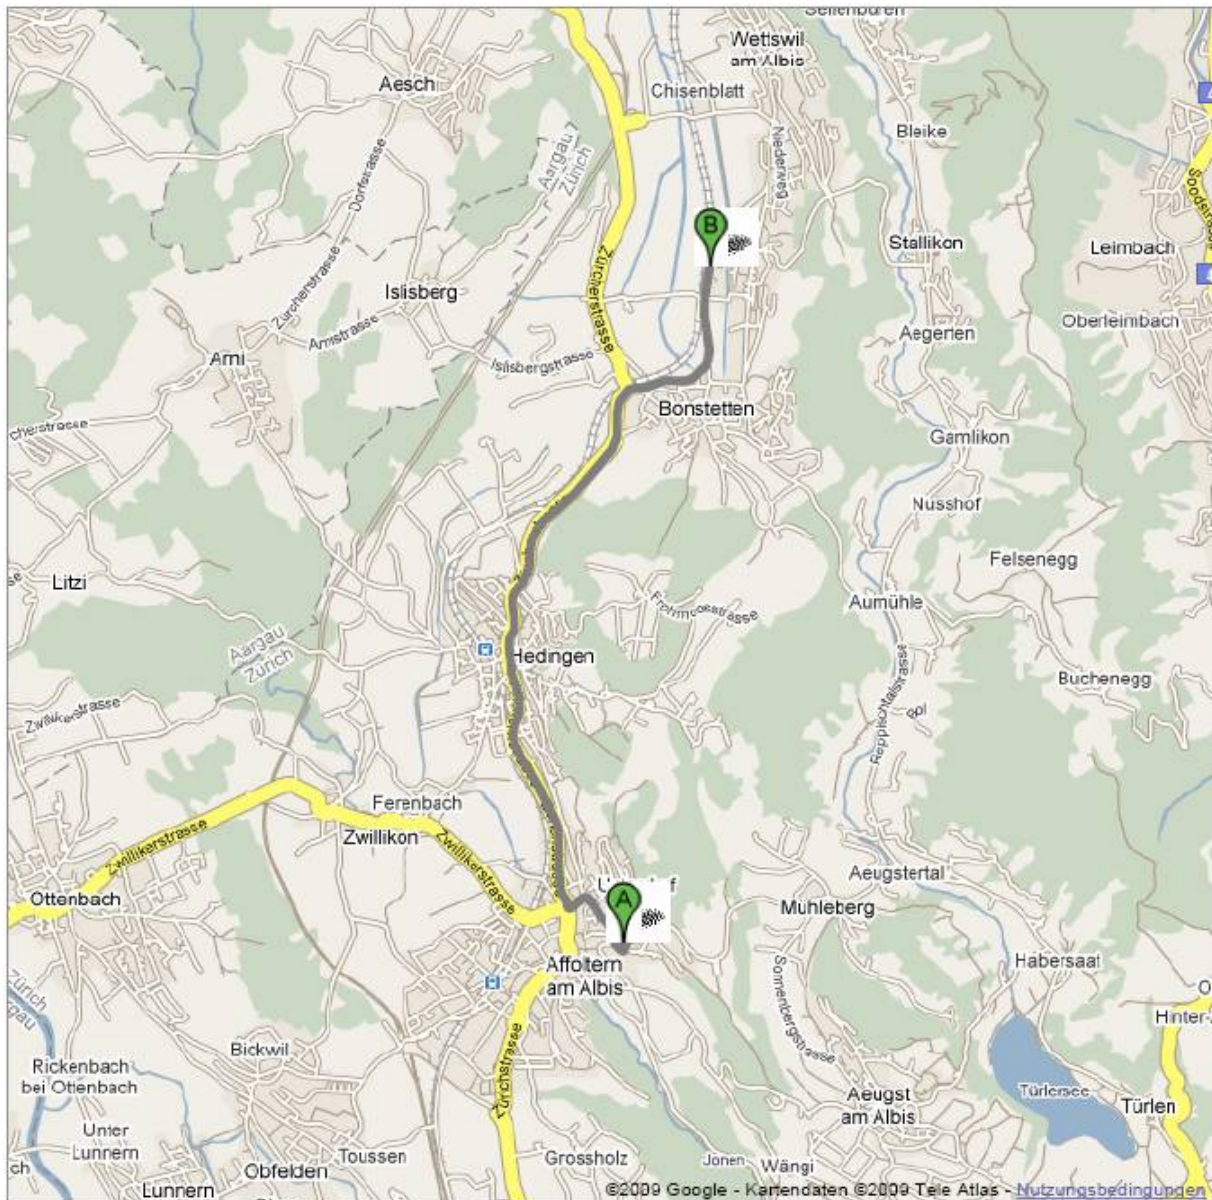

**Ankunft: Stationsstrasse 43, Relianz AG**

## Wegbeschreibung von Zürich → Relianz AG, Bonstetten

- Autobahn A3, Richtung Westring, Luzern
  - Ausfahrt A3, links halten Richtung Wettswil, Hedingen
  - Weiter auf der Luzernerstrasse Richtung Hedingen
  - Nach der Eisenbahnbrücke links abbiegen
  - Weiter auf der Stationsstrasse
  - Geradeaus bis Coop-Schild, danach ca. 100m rechts abbiegen
- Ankunft: Stationsstrasse 43, Relianz AG**

## Wegbeschreibung von Affoltern am Albis → Relianz AG, Bonstetten

- Auf der Zürichstrasse geradeaus
- Weiter auf der Affolternstrasse, Richtung Hedingen
- Im Kreisverkehr dritte Ausfahrt (gerade aus) auf die Zürcherstrasse
- Vor der Eisenbahnbrücke rechts abbiegen in die Stationsstrasse
- Geradeaus bis Coop-Schild, danach ca. 100m rechts abbiegen